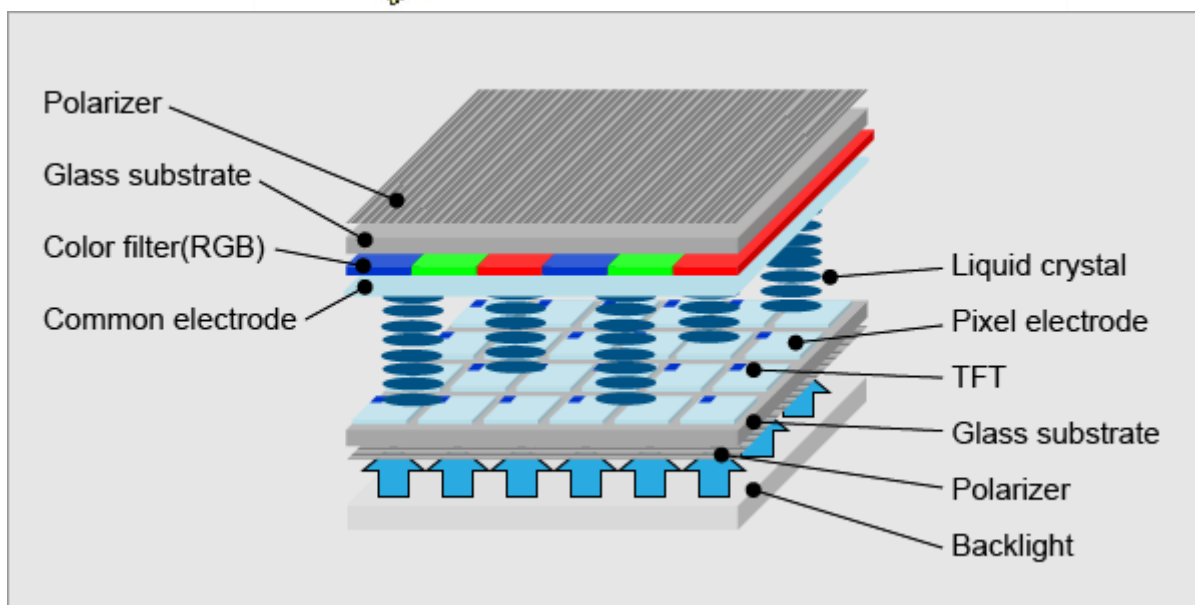

LCD monitori

TFT LCD

Vrsta displeja	Ugao gledanja	Odnos kontrasta	Brzina odziva	Osvetljaj	Potrošnja el.energije	Životni vek
LCD sa pasivnom matricom	49-100 stepeni	40:1	300 ms	70 - 90	45 W	60000 sati
LCD sa aktivnom matricom	više od 140 stepeni	140:1	25 ms	70 - 90	50 W	60000 sati
Monitor sa katodnom cevi	više od 190 stepeni	300:1	nepoznato	220 - 270	180 W	više godina