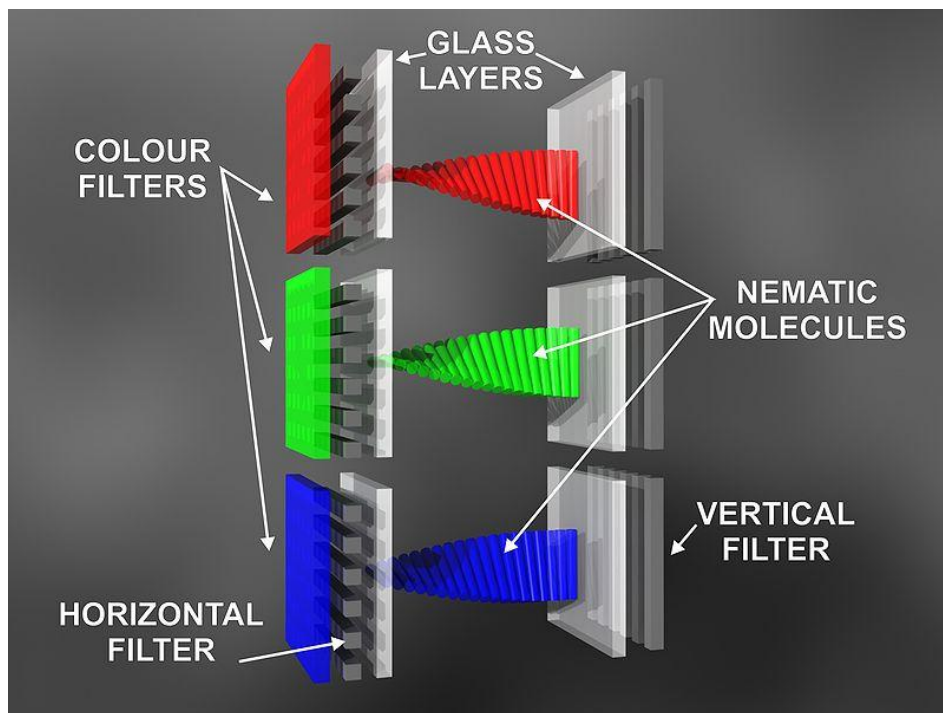

LCD monitori

TFT LCD

Vrsta displeja	Ugao gledanja	Odnos kontrasta	Brzina odziva	Osvetljaj	Potrošnja el.energije	Životni vek
LCD sa pasivnom matricom	49-100 stepeni	40:1	300 ms	70 - 90	45 W	60000 sati
LCD sa aktivnom matricom	više od 140 stepeni	140:1	25 ms	70 - 90	50 W	60000 sati
Monitor sa katodnom cevi	više od 190 stepeni	300:1	nepoznato	220 - 270	180 W	više godina