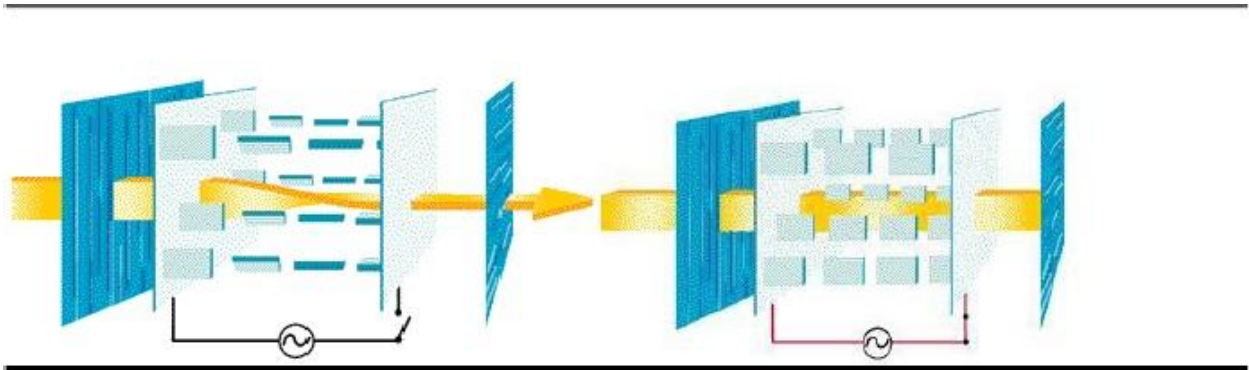

LCD monitori

TFT LCD

Vrsta displeja	Ugao gledanja	Odnos kontrasta	Brzina odziva	Osvetljaj	Potrošnja el.energije	Životni vek
LCD sa pasivnom matricom	49-100 stepeni	40:1	300 ms	70 - 90	45 W	60000 sati
LCD sa aktivnom matricom	više od 140 stepeni	140:1	25 ms	70 - 90	50 W	60000 sati
Monitor sa katodnom cevi	više od 190 stepeni	300:1	nepoznato	220 - 270	180 W	više godina