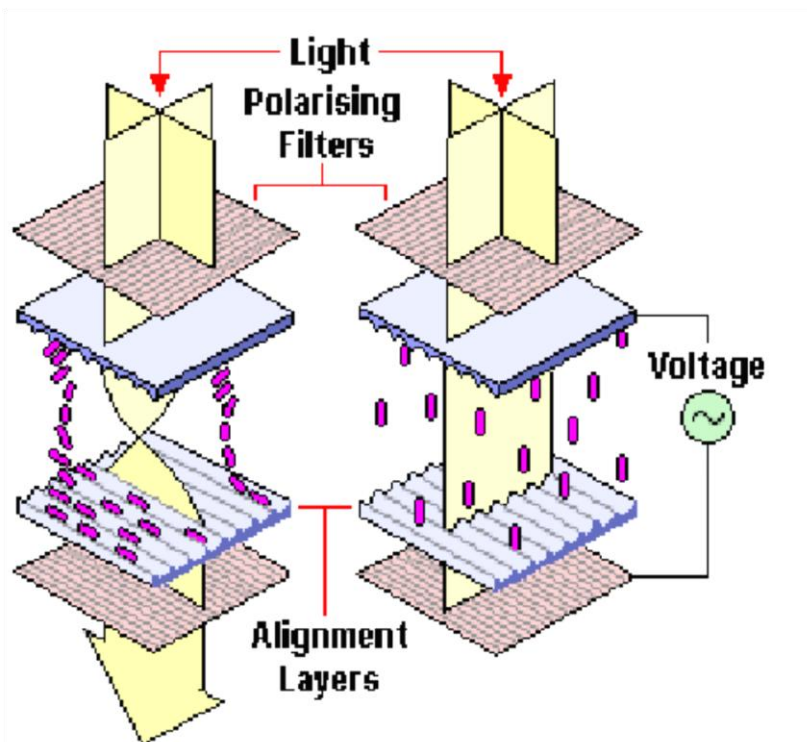

LCD monitori

TFT LCD

Vrsta displeja	Ugao gledanja	Odnos kontrasta	Brzina odziva	Osvetljaj	Potrošnja el.energije	Životni vek
LCD sa pasivnom matricom	49-100 stepeni	40:1	300 ms	70 - 90	45 W	60000 sati
LCD sa aktivnom matricom	više od 140 stepeni	140:1	25 ms	70 - 90	50 W	60000 sati
Monitor sa katodnom cevi	više od 190 stepeni	300:1	nepoznato	220 - 270	180 W	više godina